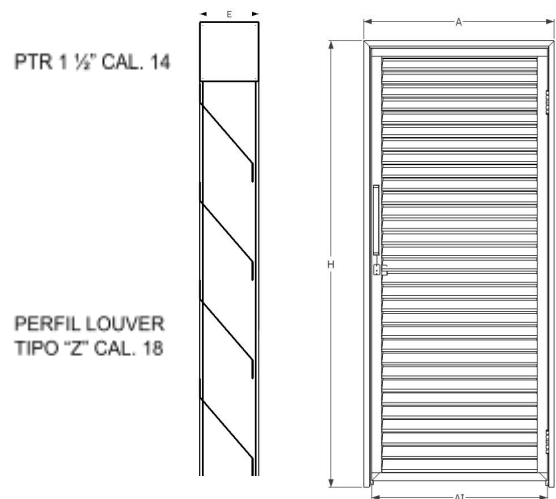

Descripción

Las puertas con persianas louver de acero proveen ventilación, privacidad y seguridad en espacios cerrados, bodegas, áreas de instalaciones ó de trabajo.

Características

- Fabricadas con acero.
- Medidas estándar hasta 84" de altura x 52" de ancho.
- Permiten ventilación.
- Proporcionan privacidad y seguridad.
- Se colocan tanto en interiores como en exteriores.

Especificaciones

- Fabricada con persianas louver tipo "z" de lámina de acero calibre 18 ó 20 (depende del largo de la persiana).
- Perfil "c" de lámina negra calibre 18.
- Marco de puerta PTR 1 1/2" x 1 1/2" calibre 14.
- Contramarco de perfil de 3"x1" calibre 14.
- Batiente de C-050 calibre 18.
- Rendimiento de persiana de 2 1/2".
- Bisagras de libro de 3".
- Chapa phillips X-1000 (o similar)
- Abatimiento izquierdo ó derecho, según se requiera.
- Preacabado con primario anticorrosivo de fábrica.
- Acabado pintura electrostática.

ABATIBLE 2 HOJAS

SECCIÓN

ABATIBLE 1 HOJA

Opciones

Medidas estándar.

MODELO	DESCRIPCIÓN	ALTO (H)	ANCHO (A)	ESPESOR (E)
PALV - 075	ABATIBLE 1 HOJA	84"	30"	1 1/2"
PALV - 090	ABATIBLE 1 HOJA	84"	36"	1 1/2"
PALV - 130	ABATIBLE 1 HOJA	84"	52"	1 1/2"
PALV - 150	ABATIBLE 2 HOJAS	84"	60"	1 1/2"
PALV - 180	ABATIBLE 2 HOJAS	84"	72"	1 1/2"
FJLV - 075	FIJO	84"	30"	1 1/2"
FJLV - 090	FIJO	84"	36"	1 1/2"
FJLV - 130	FIJO	84"	52"	1 1/2"