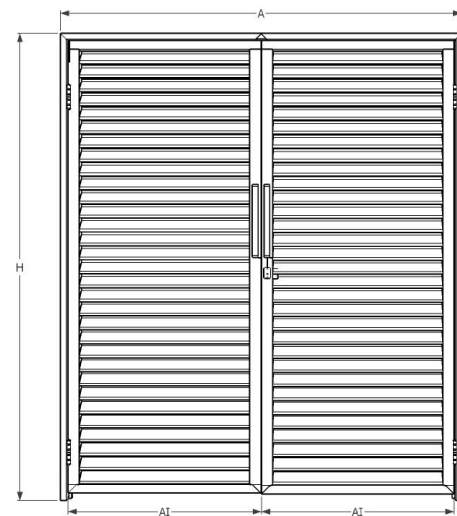

Descripción

Las puertas con persianas louver de acero proveen ventilación, privacidad y seguridad en espacios cerrados, bodegas, áreas de instalaciones ó de trabajo.

Características

- Fabricadas con acero.
- Medidas estándar hasta 84" de altura x 52" de ancho.
- Permiten ventilación.
- Proporcionan privacidad y seguridad.
- Se colocan tanto en interiores como en exteriores.

Especificaciones

- Fabricada con persianas louver tipo "z" de lámina de acero calibre 18 ó 20 (depende del largo de la persiana).
- Perfil "c" de lámina negra calibre 18.
- Marco de puerta PTR 1 1/2" x 1 1/2" calibre 14.
- Contramarco de perfil de 3"x1" calibre 14.
- Batiente de C-050 calibre 18.
- Rendimiento de persiana de 2 1/2".
- Bisagras de libro de 3".
- Chapa phillips X-1000 (o similar)
- Abatimiento izquierdo ó derecho, según se requiera.
- Preacabado con primario anticorrosivo de fábrica.
- Acabado pintura electrostática.

ABATIBLE 2 HOJAS

SECCIÓN

ABATIBLE 1 HOJA

Opciones

Medidas estándar.

MODELO	DESCRIPCIÓN	ALTO (H)	ANCHO (A)	ESPESOR (E)
PALV - 075	ABATIBLE 1 HOJA	84"	30"	1 1/2"
PALV - 090	ABATIBLE 1 HOJA	84"	36"	1 1/2"
PALV - 130	ABATIBLE 1 HOJA	84"	52"	1 1/2"
PALV - 150	ABATIBLE 2 HOJAS	84"	60"	1 1/2"
PALV - 180	ABATIBLE 2 HOJAS	84"	72"	1 1/2"
FJLV - 075	FIJO	84"	30"	1 1/2"
FJLV - 090	FIJO	84"	36"	1 1/2"
FJLV - 130	FIJO	84"	52"	1 1/2"